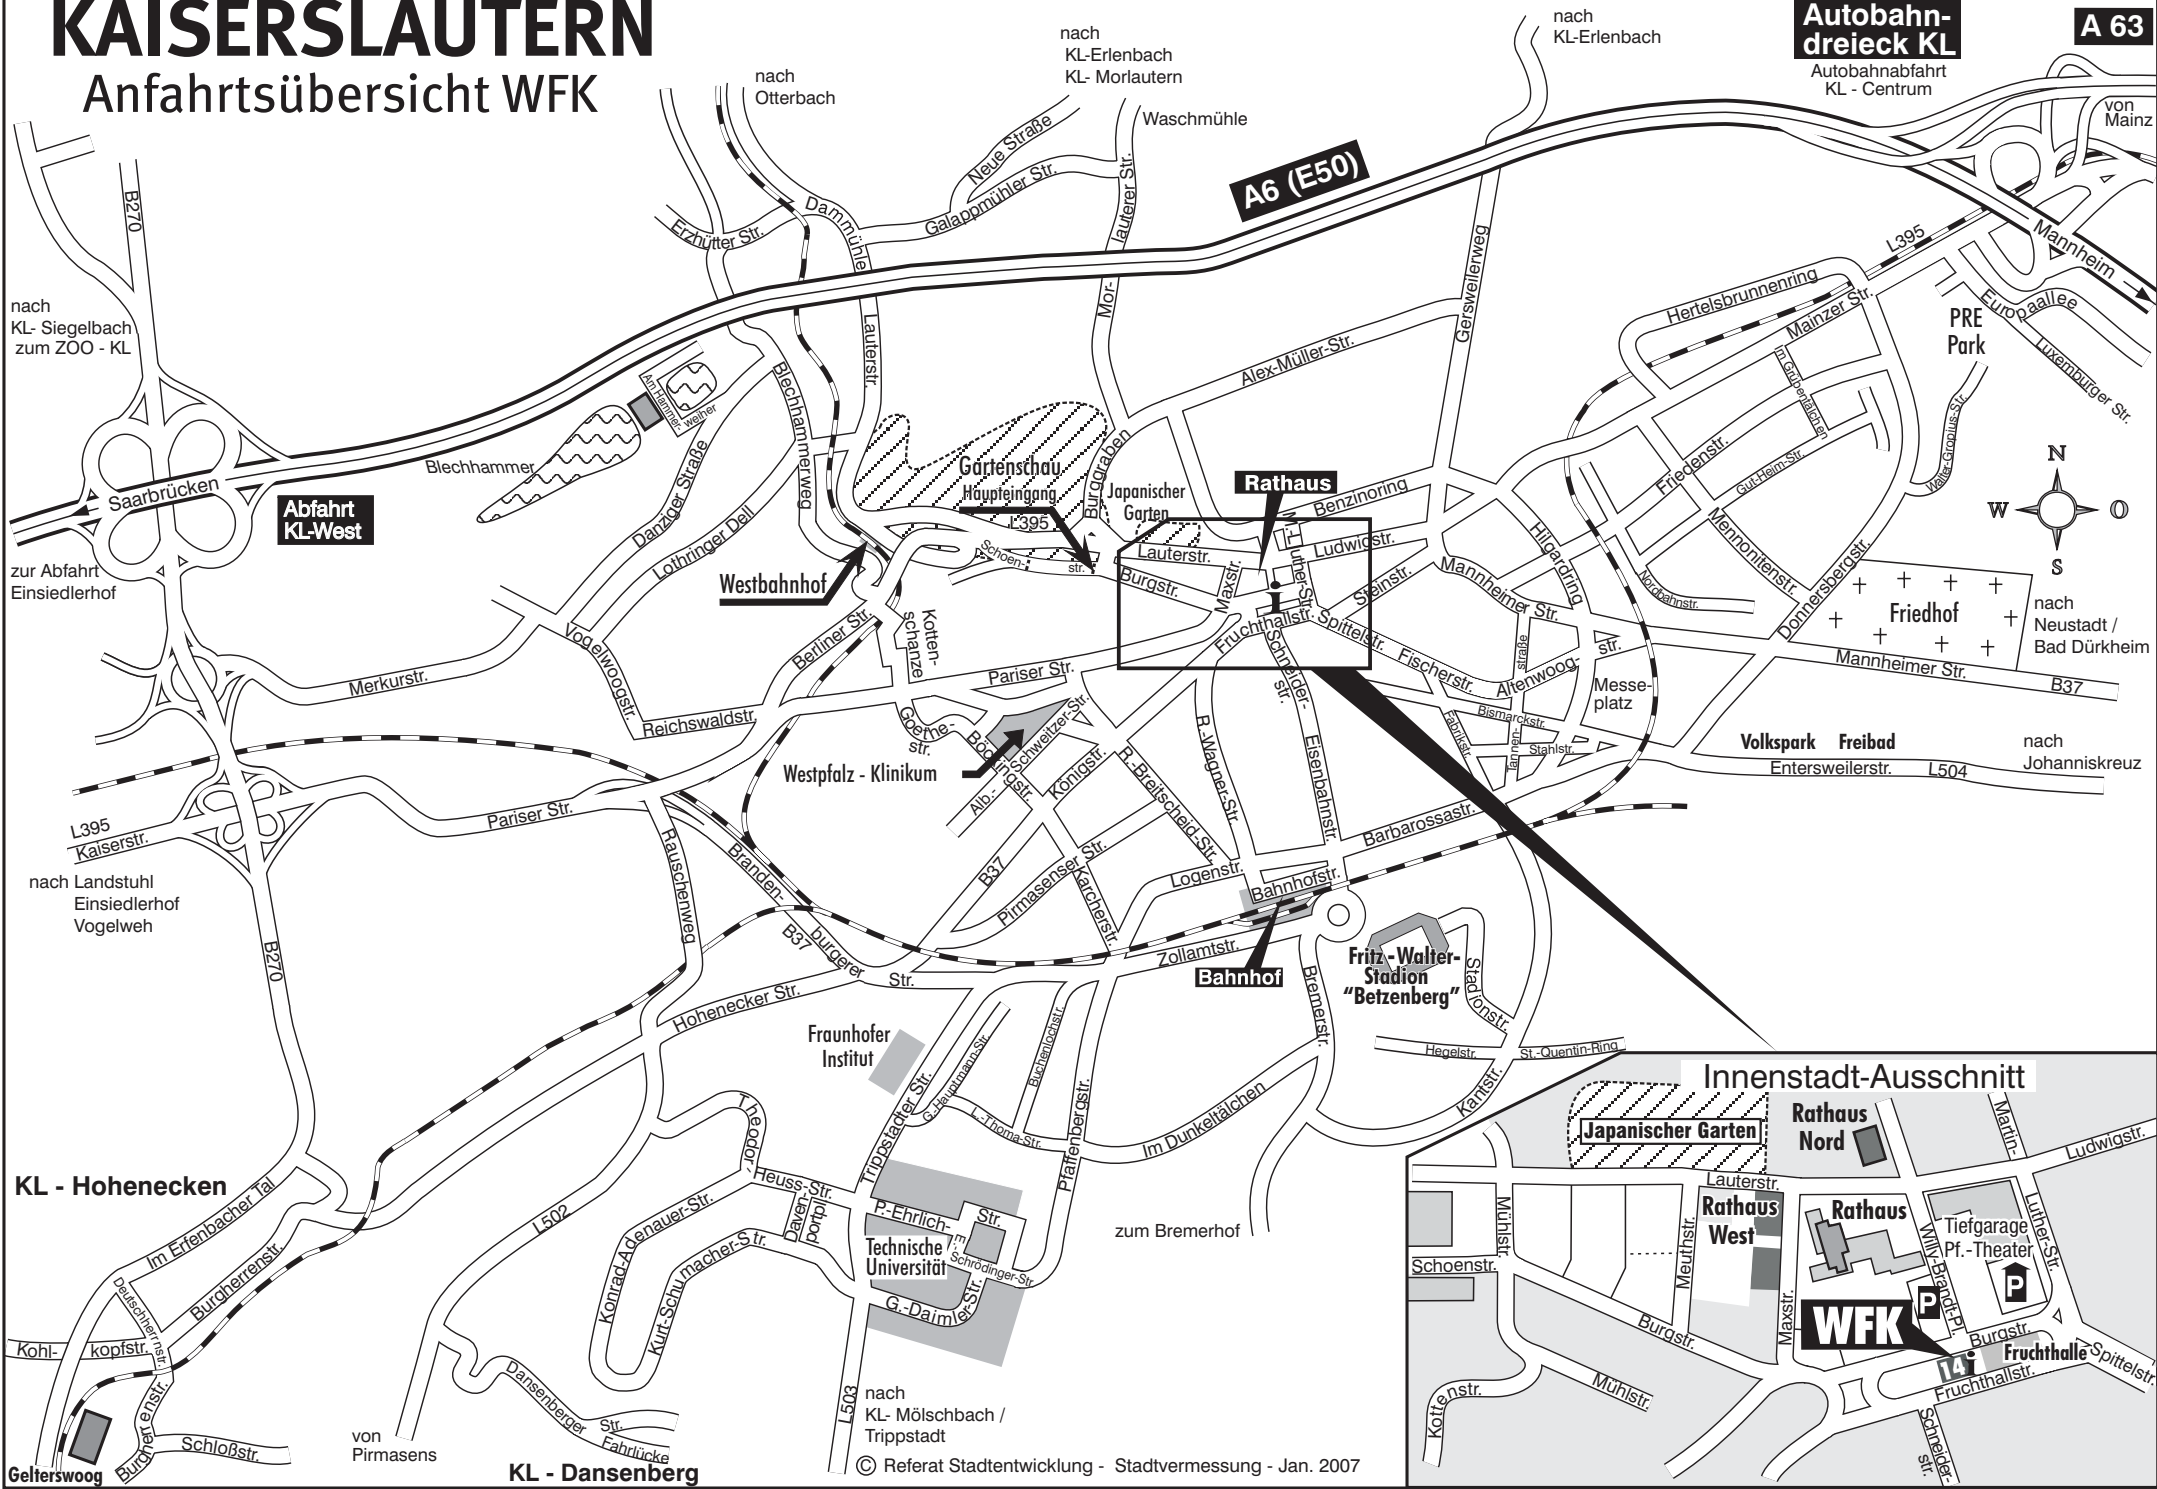

KAISERSLAUTERN

Anfahrtsübersicht WFK

Autobahn-dreieck KL
Autobahnabfahrt
KL - Centrum

A 63

A6 (E50)

**Abfahrt
KL-West**

Rathaus

Westbahnhof

Bahnhof

**Fritz-Walter-
Stadion
"Betzenberg"**

Innenstadt-Ausschnitt

Japanischer Garten

Rathaus Nord

Rathaus West

Rathaus

WFK

Fruchthalle

KL - Dansenberg